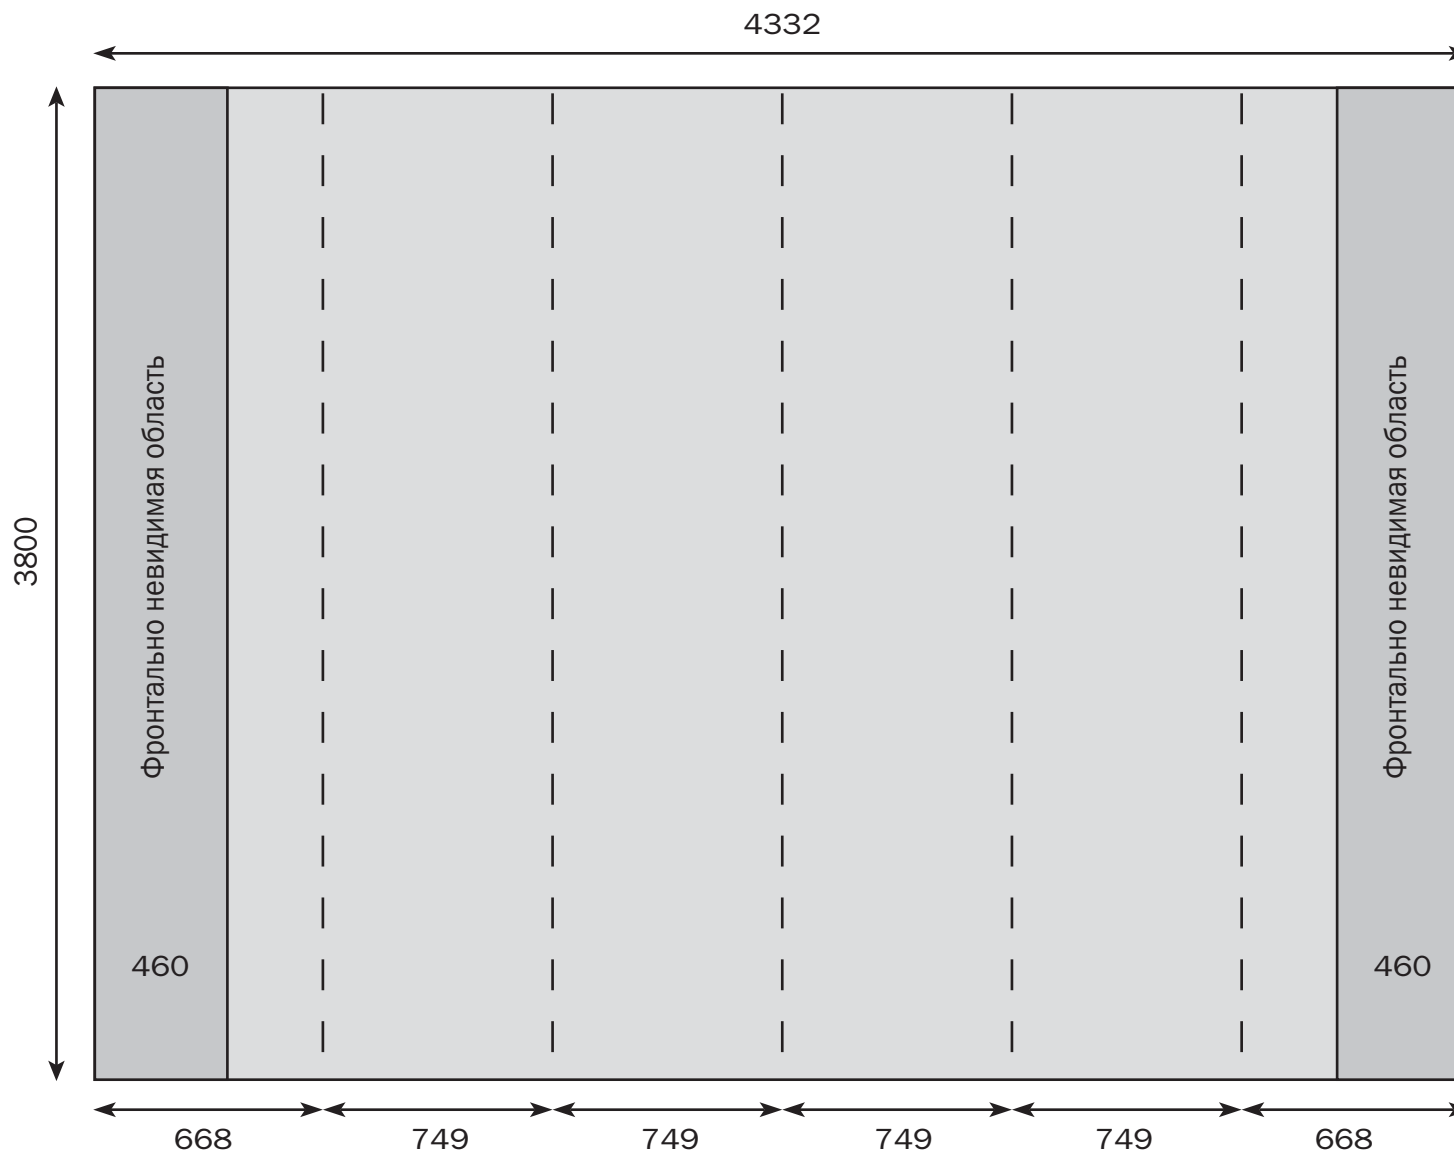

Поп-ап стенд Spring 4x5 прямой

Примечание: на схеме указаны размеры в миллиметрах, масштаб не соблюден.