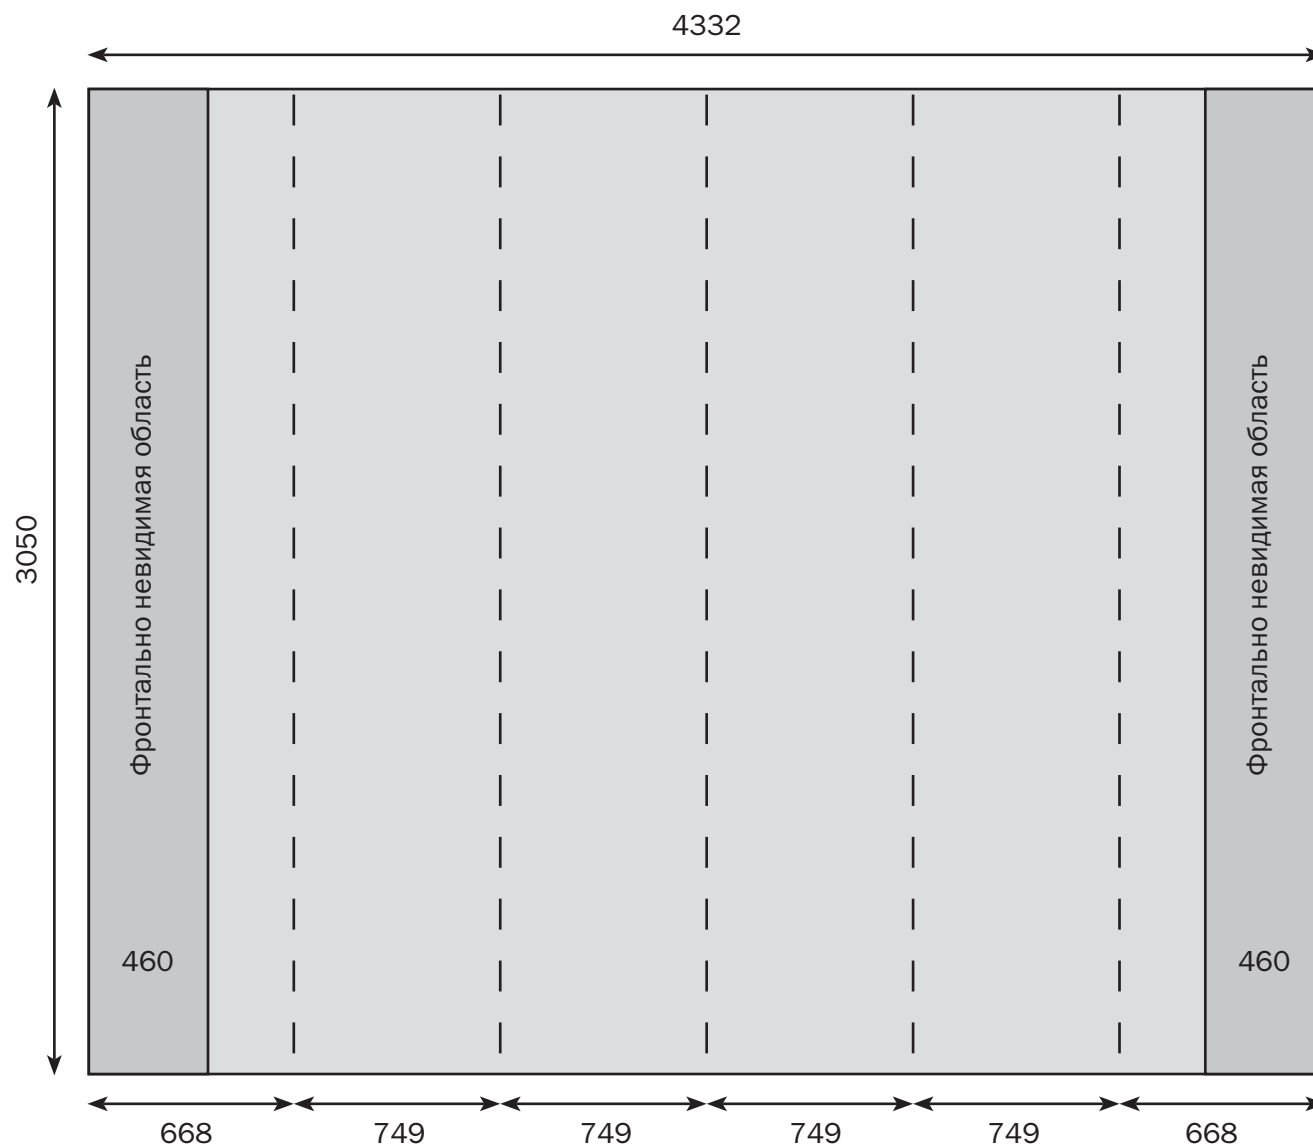

Поп-ап стенд Spring 4x4 прямой

Примечание: на схеме указаны размеры в миллиметрах, масштаб не соблюден.