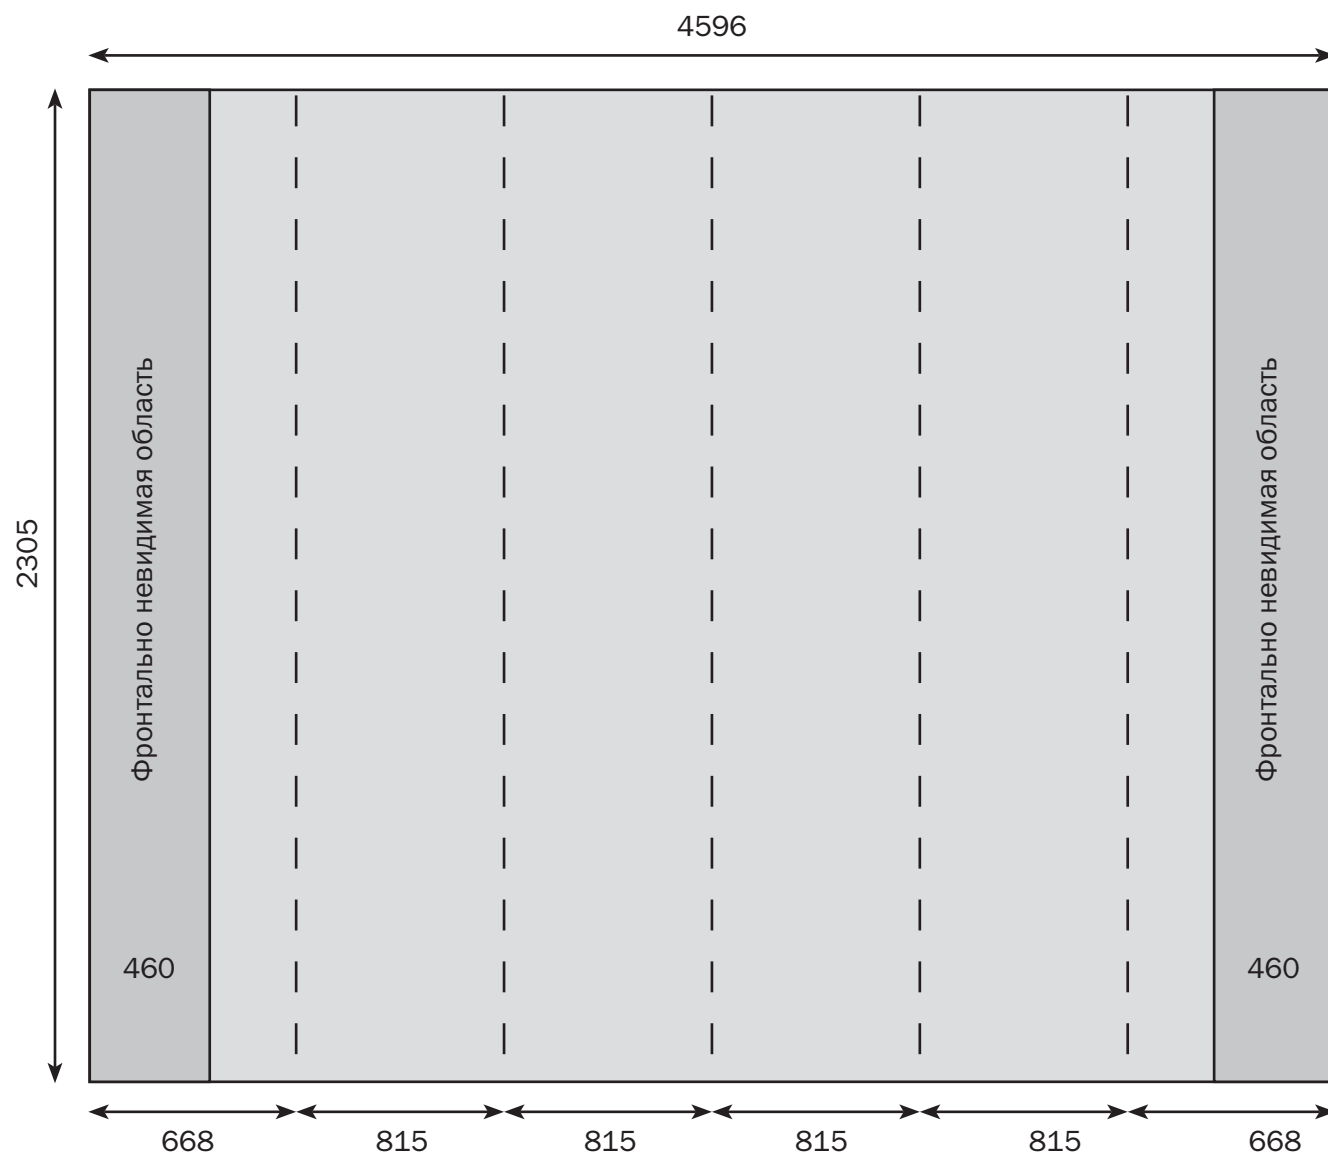

Поп-ап стенд Spring 4x3 выгнутый

Примечание: на схеме указаны размеры в миллиметрах, масштаб не соблюден.