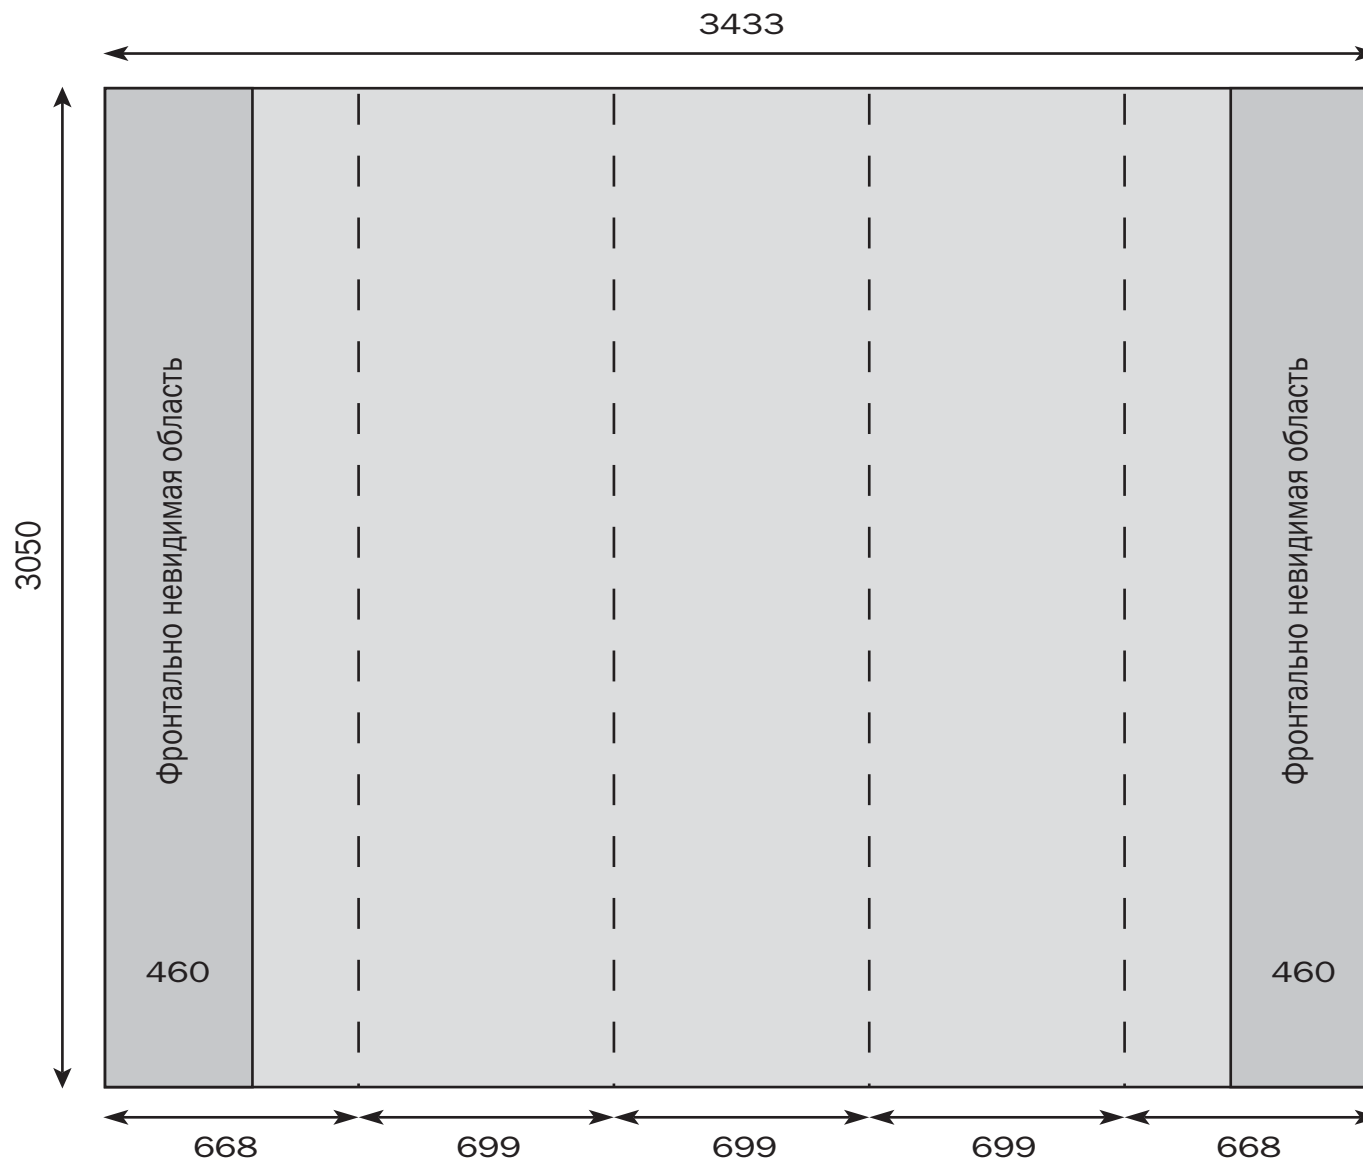

Поп-ап стенд Spring 3x4 вогнутый

Примечание: на схеме указаны размеры в миллиметрах, масштаб не соблюден.