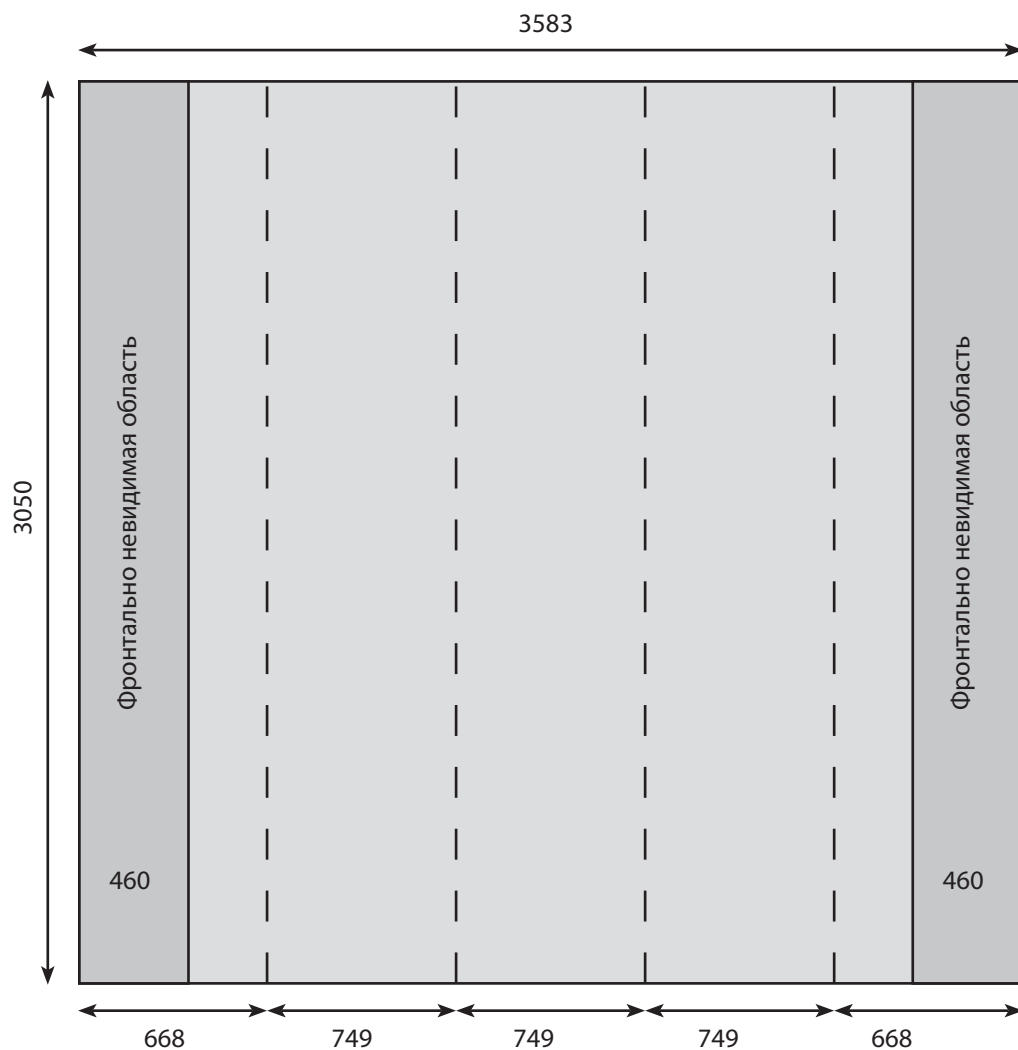

## Tango Spring 3x4 прямой

Примечание: на схеме указаны размеры в миллиметрах, масштаб не соблюден.