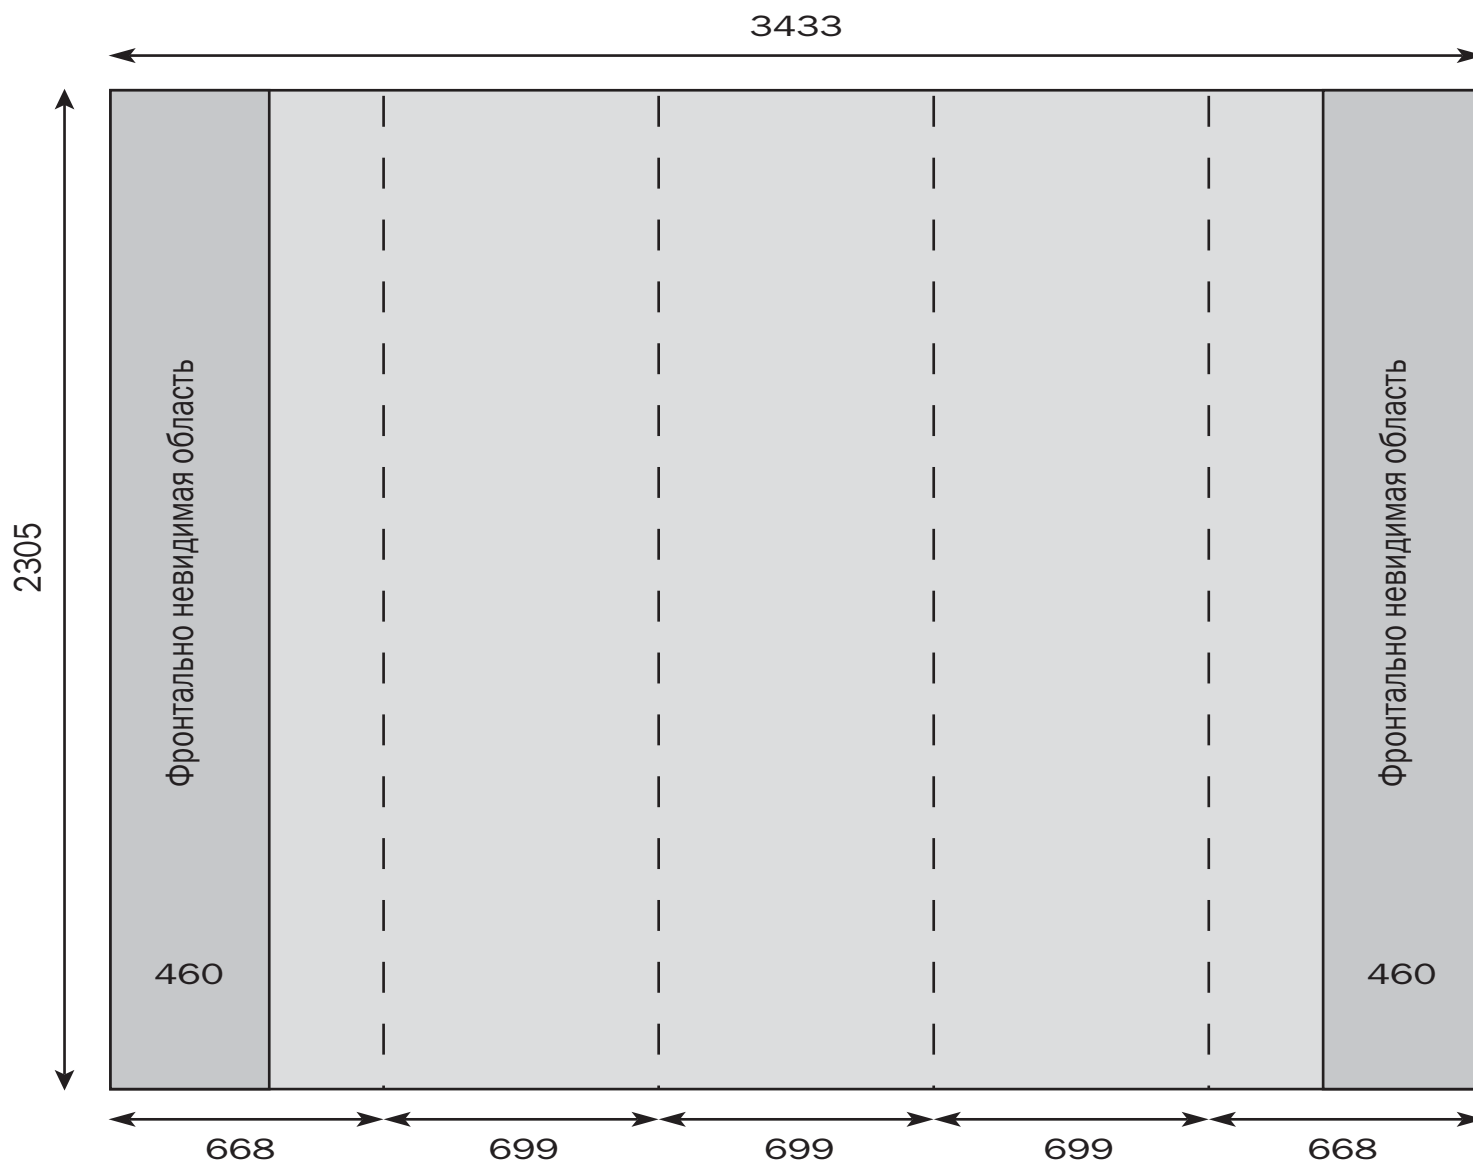

## Поп-ап стенд Spring 3x3 вогнутый

Примечание: на схеме указаны размеры в миллиметрах, масштаб не соблюден.