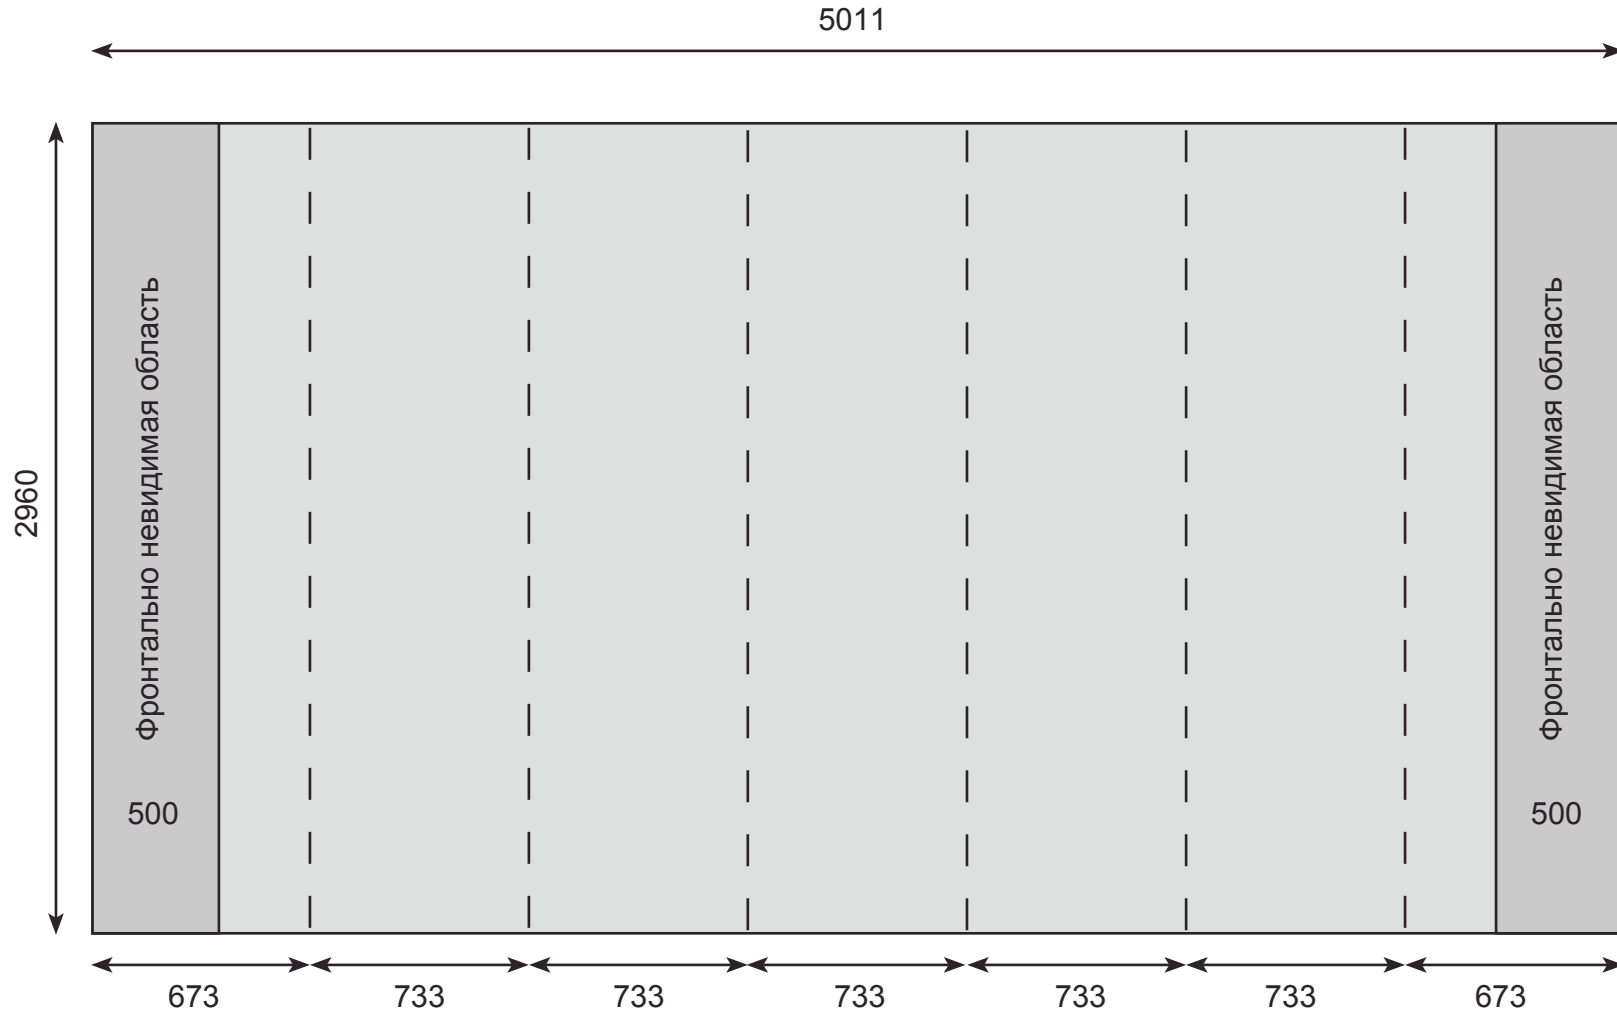

Поп-ап стенд Click 5x4 прямой

Примечание: на схеме указаны размеры в миллиметрах, масштаб не соблюден.