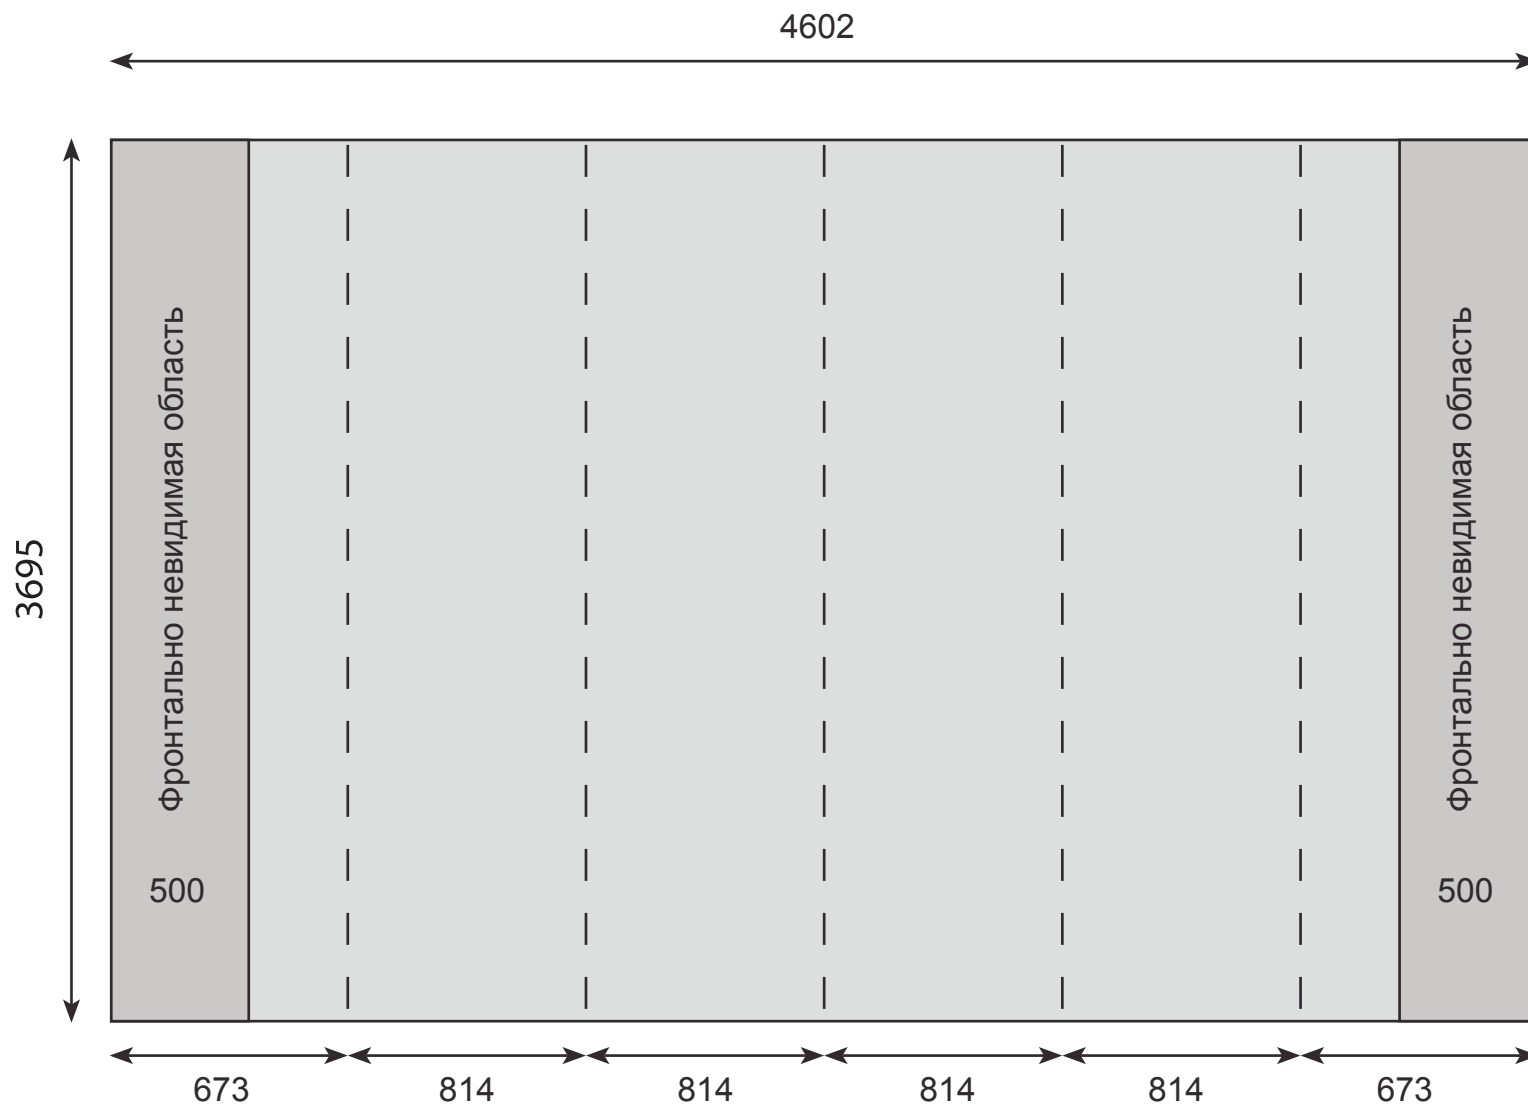

Поп-ап стенд Click 4x5 выгнутый

Примечание: на схеме указаны размеры в миллиметрах, масштаб не соблюден.