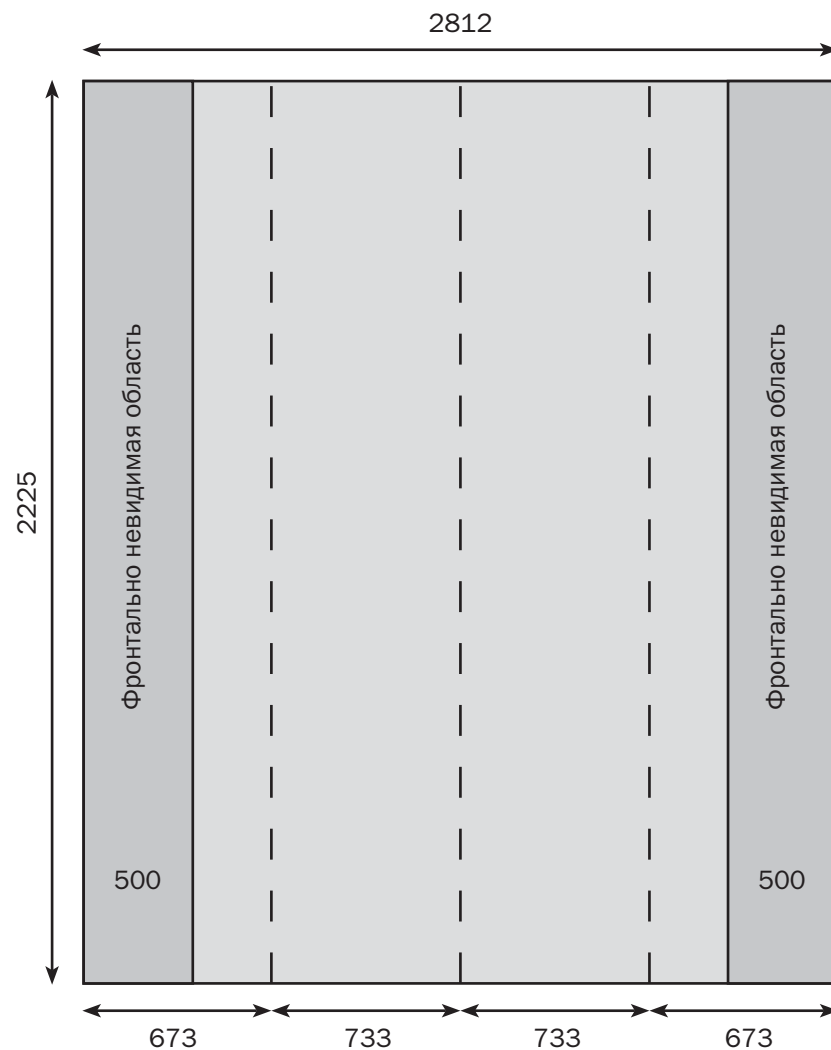

Поп-ап стенд Click 2x3 прямой

Примечание: на схеме указаны размеры в миллиметрах, масштаб не соблюден.